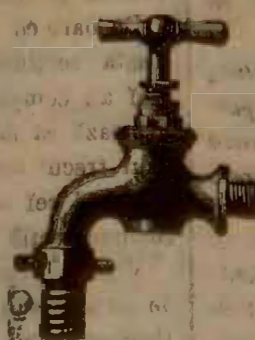

INSTALAȚIUNI

Telegraf, Gaz și Apă

Telefoane, Parafonere, Fil-
tre Chamberland Paster,
Clapotele după sistemul de "Fout
à L'eau" etc.